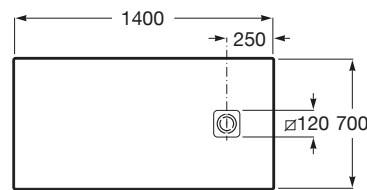

TERRAN

Plato de ducha extraplano de STONEX®

MEDIDAS

Longitud	1400 mm
Anchura	700 mm
Altura	31 mm

COLORES Y ACABADOS

PVPR (IVA INCLUIDO)

435,60 €

DIBUJOS TÉCNICOS

CARACTERÍSTICAS

Superficie antideslizante con textura grava. Extraplano. Incluye desagüe de gran caudal y rejilla Twist en el mismo acabado de color.

Altura fija (mm): 31

Ancho máximo de corte (mm): 700

Ancho mínimo de corte (mm): 600

Cortable

Desagüe incluido

Diámetro del desagüe (mm): 110

Forma: Rectangular

Largo máximo de corte (mm): 1400

Largo mínimo de corte (mm): 1200

Material: STONEX®

Profundidad: Extraplano (menos de 45 mm)